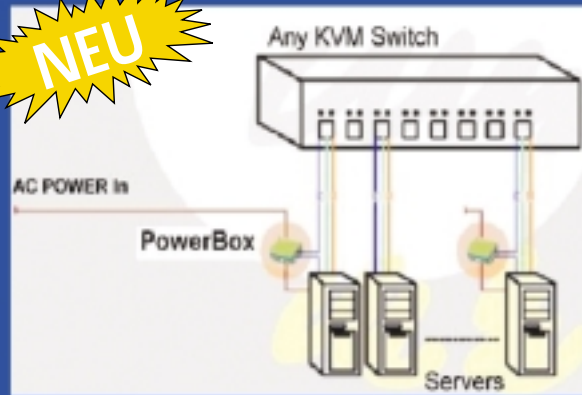

Remote Power Switch

Zentrales Powermanagement
via KVM.

Einfach. Preiswert. Genial.

Genial einfach!

Schalten Sie die PowerBox sowohl in die Stromzuführung Ihrer Computer als auch ins Tastaturkabel Ihrer KVM Switches zum Computer. Sofort können Sie über eine Hotkey-Funktion die Stromzufuhr für den gewählten Computer ausschalten, wieder einschalten oder Ihren Hardware-Reset durchführen.